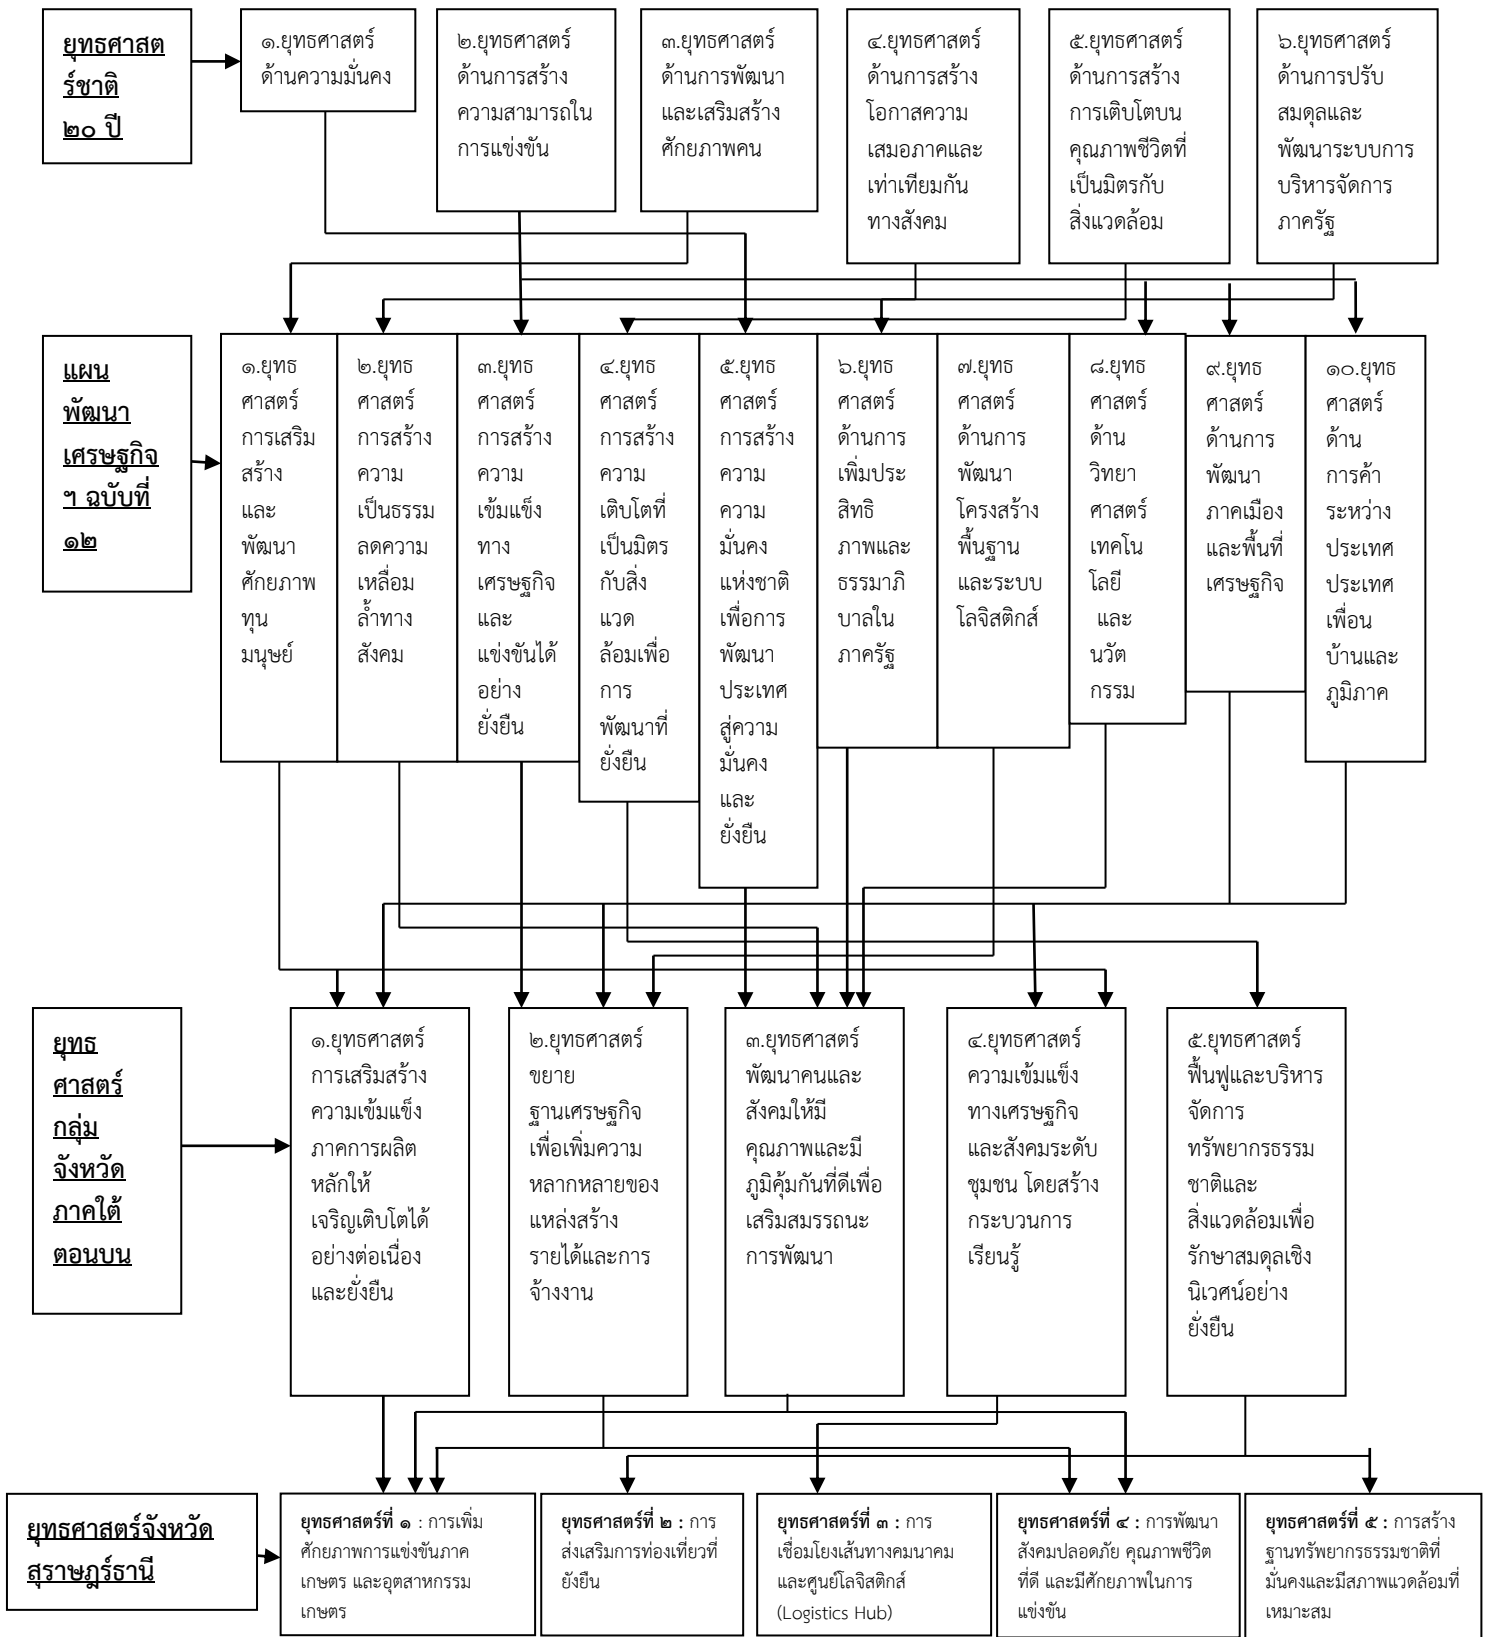

๓.๓ ความเชื่อมโยงยุทธศาสตร์การพัฒนาจังหวัดกับยุทธศาสตร์การพัฒนาองค์กรปกครองส่วนท้องถิ่น
 โครงสร้างเชื่อมโยงแผนยุทธศาสตร์การพัฒนา(พ.ศ.๒๕๖๑-๒๕๖๕)

๓.๔ แผนผังยุทธศาสตร์(strategic map)